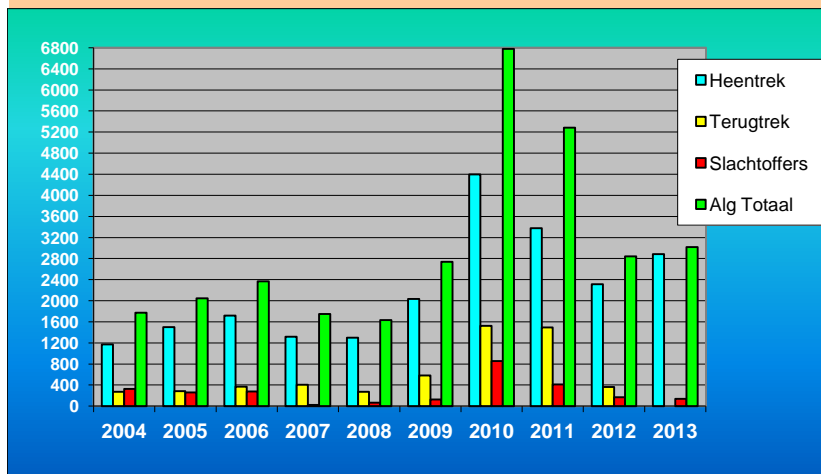

EUROPAWIJK - SYNTHESE VAN DE PADDENOVERZET 2004 - 2013

Jaar	Heentrek	Terugtrek	Sub-Totaal	waarvan						+ Slachtoffers	= Algemeen Totaal
				padden	alpenwater salamander	kleine water salamander	vinpoot salamander	bruine kikker	groene kikker		
2004	1172	+ 270	= 1442	1343	57	1	0	37	4	330	1772
2005	1499	+ 287	= 1786	1710	55	10	0	5	6	261	2047
2006	1717	+ 372	= 2089	2037	36	11	0	5	0	277	2366
2007	1316	+ 407	= 1723	1700	20		1	1	1	26	1749
2008	1297	+ 271	= 1568	1519	43	3	3	0	0	68	1636
2009	2031	+ 583	= 2614	2559	43		1	9	2	125	2739
2010	4396	+1525	= 5921	5858	47	3	13	0	0	855	6776
2011	3374	+1494	= 4868	4812	55	1	0	0	0	415	5283
2012	2312	+ 361	= 2673	2631	30	2	8	1	1	169	2842
2013	2883		= 2883	2837	32	2	10	0	2	138	3021
	21997	+5570	= 27567	27006	418	33	36	58	16	2664	30231