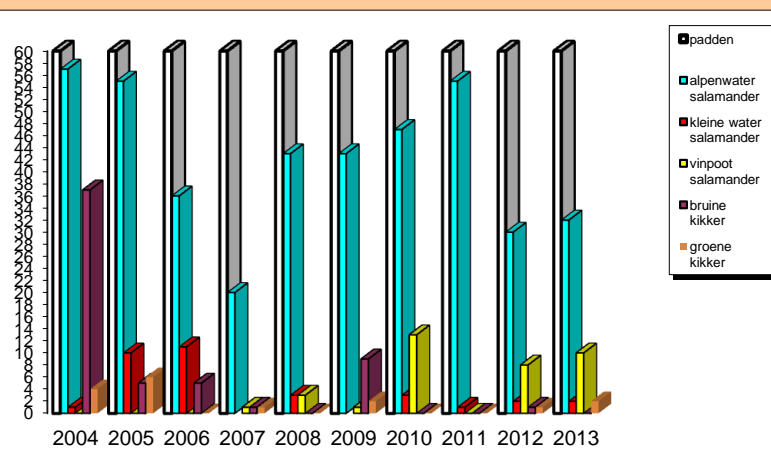

EUROPAWIJK - SYNTHESE VAN DE PADDENOVERZET 2004 - 2013

Jaar	Heentrek	Terugtrek	Sub-Totaal	waarvan						+ Slachtoffers	= Algemeen Totaal
				padden	alpenwater salamander	kleine water salamander	vinpoot salamander	bruine kikker	groene kikker		
2004	1172	+ 270	= 1442	1343	57	1	0	37	4	330	1772
2005	1499	+ 287	= 1786	1710	55	10	0	5	6	261	2047
2006	1717	+ 372	= 2089	2037	36	11	0	5	0	277	2366
2007	1316	+ 407	= 1723	1700	20		1	1	1	26	1749
2008	1297	+ 271	= 1568	1519	43	3	3	0	0	68	1636
2009	2031	+ 583	= 2614	2559	43		1	9	2	125	2739
2010	4396	+1525	= 5921	5858	47	3	13	0	0	855	6776
2011	3374	+1494	= 4868	4812	55	1	0	0	0	415	5283
2012	2312	+ 361	= 2673	2631	30	2	8	1	1	169	2842
2013	2883		= 2883	2837	32	2	10	0	2	138	3021
	21997	+5570	= 27567	27006	418	33	36	58	16	2664	30231