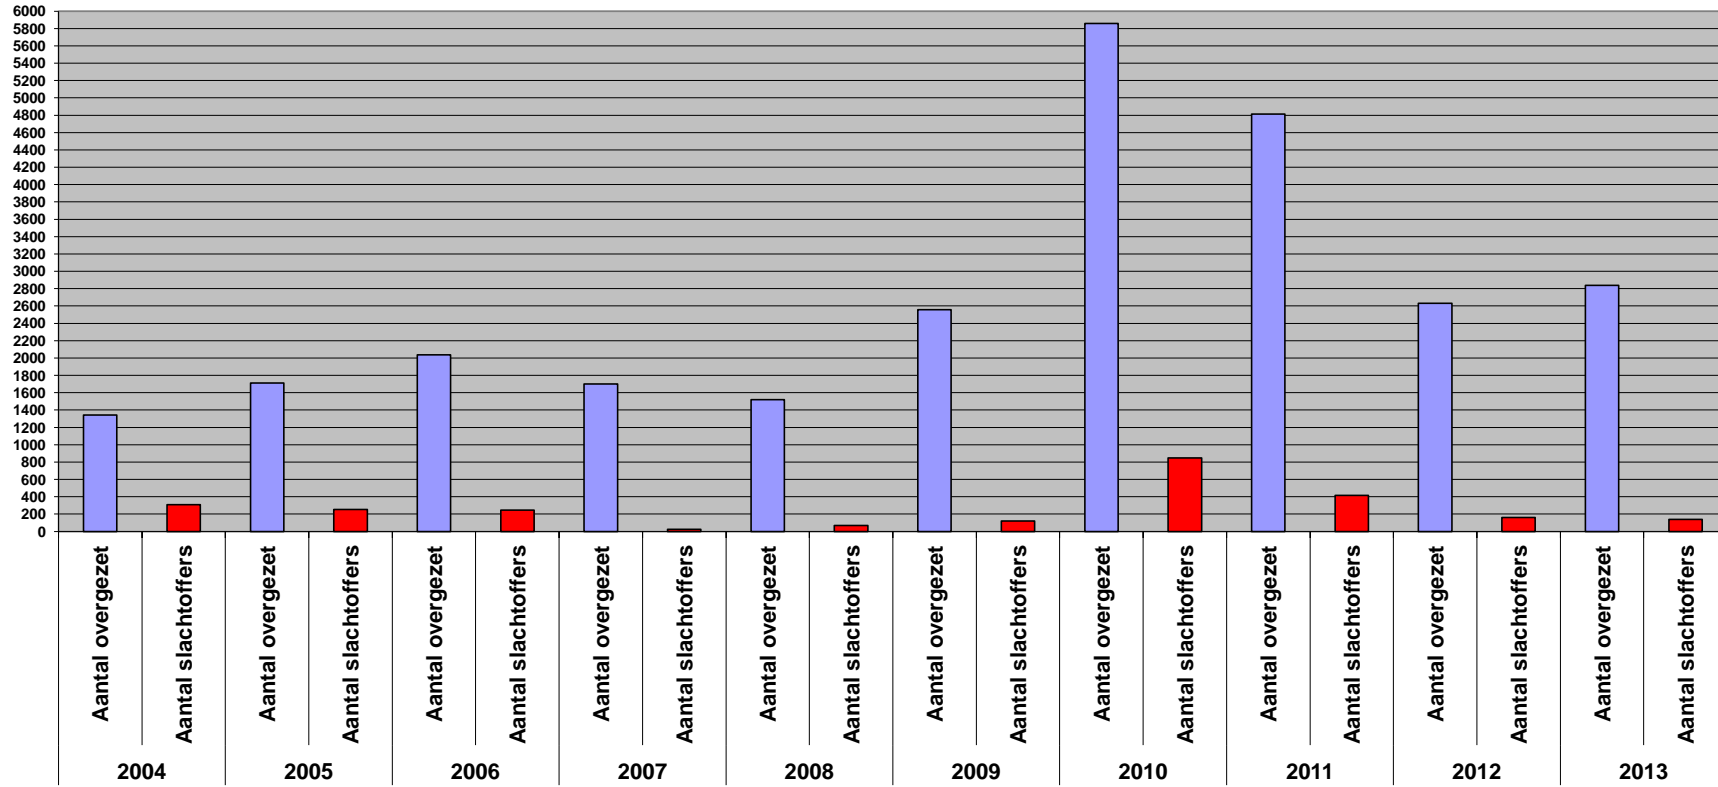

Padden per jaar